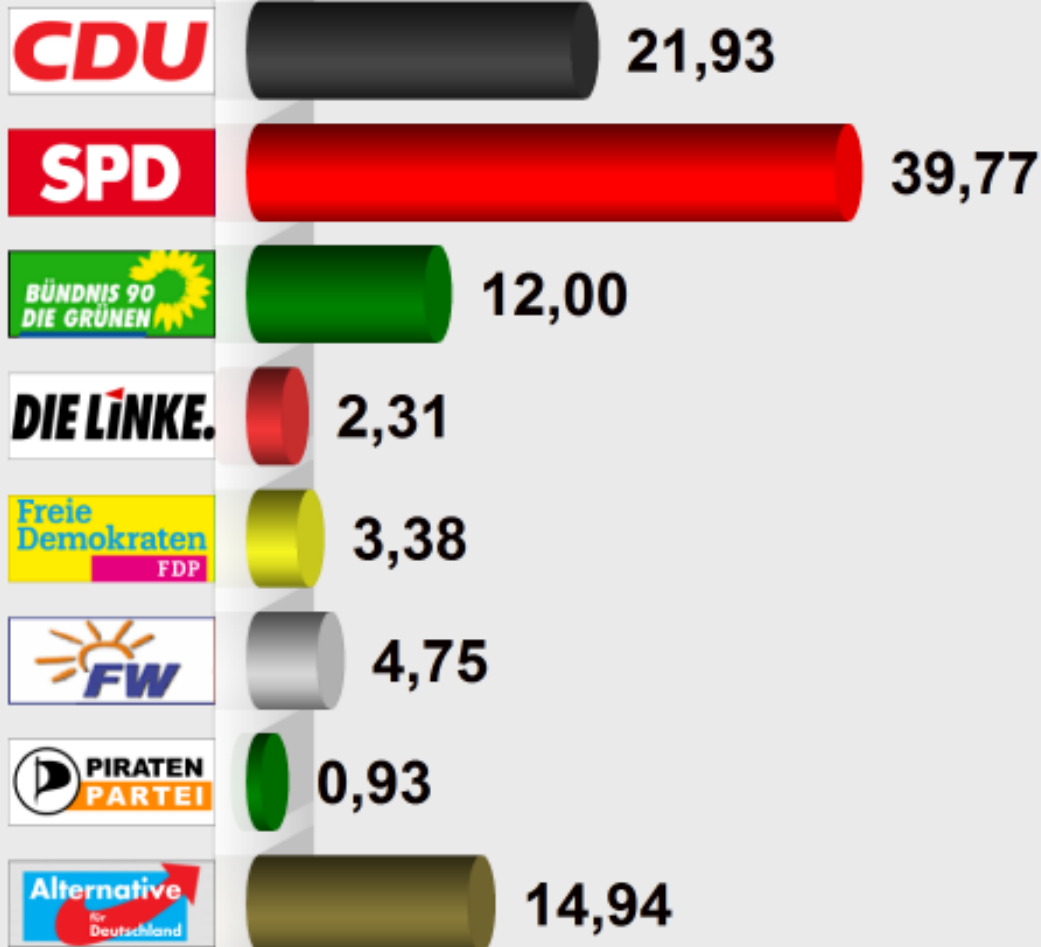

Kreiswahl 2016 LK Darmstadt-Dieburg Fischbachtal

Vorläufiges Endergebnis (13:44 Uhr, 7.03.16)

Stimmenanteile in Prozent (%)

Wahlb. ohne Sperrv.	1.720
Wahlb. mit Sperrv.	448
Wahlb. insges.	2.168
Wählerinnen / Wähler	1.446
dav. mit Wahlschein	426
Ungült. Stimmzettel	46
Gültige Stimmen	93.390
Wahlbeteiligung	66,70%

	Stimmen	Anteil
CDU	20.482	21,93%
SPD	37.143	39,77%
GRÜNE	11.203	12,00%
DIE LINKE	2.159	2,31%
FDP	3.157	3,38%
FW	4.432	4,75%
PIRATEN	865	0,93%
AfD	13.949	14,94%