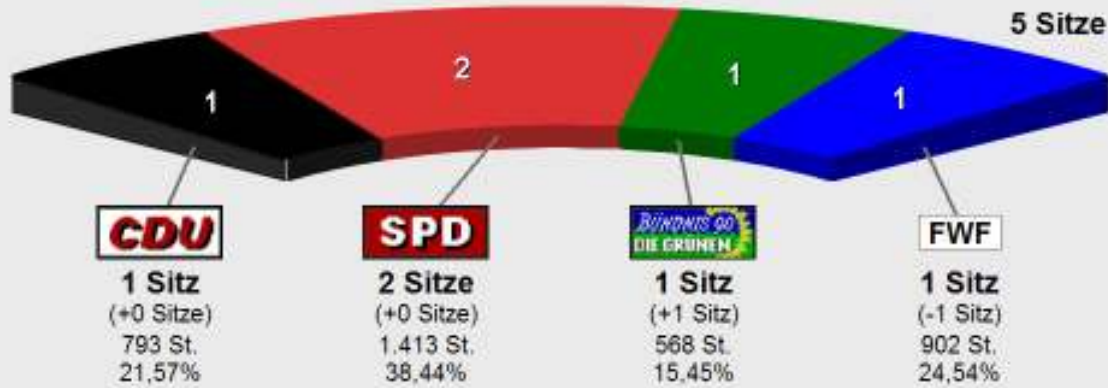

Ortsbeirat 1-Niedernhausen 2011
Vorläufige Sitzverteilung (15:18 Uhr, 28.03.11)