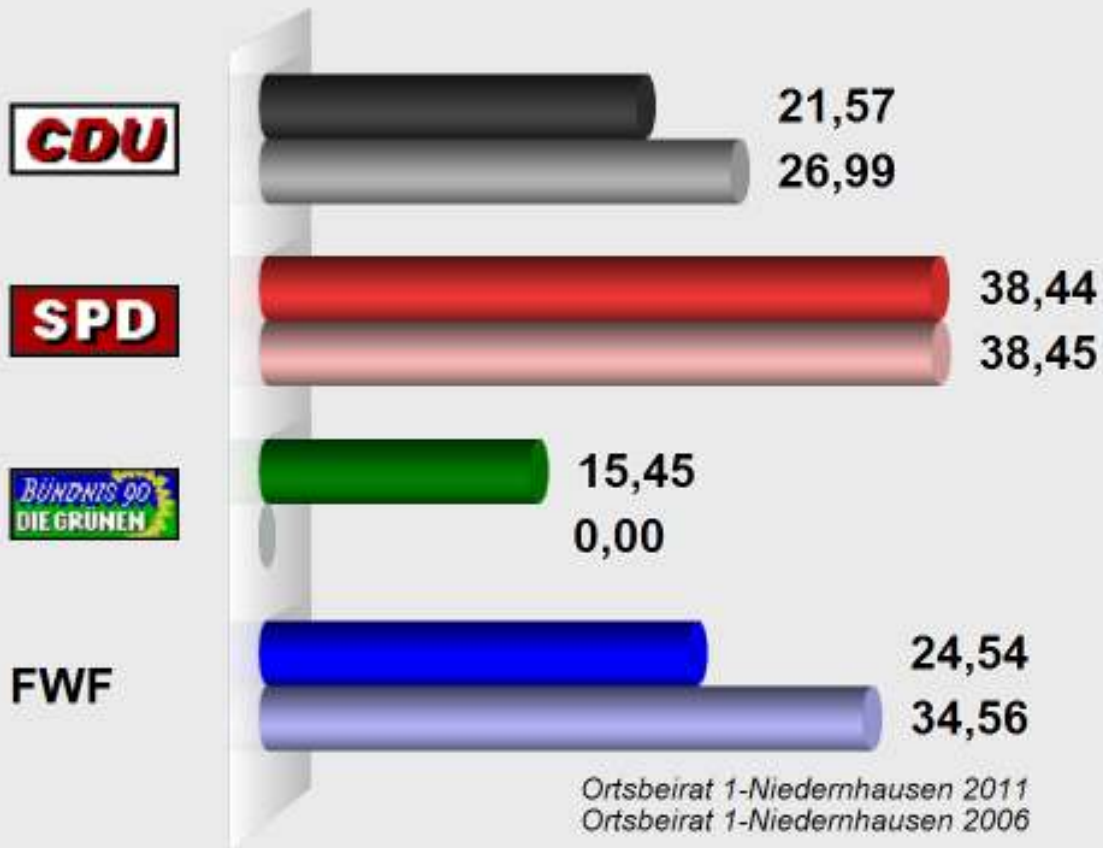

Ortsbeirat 1-Niedernhausen 2011
im Vergleich mit Ortsbeirat 1-Niedernhausen 2006
Vorläufiges Endergebnis (15:18 Uhr, 28.03.11)
Stimmenanteile in Prozent (%)

Ortsbeirat 1-Niedernhausen 2011

Wahlb. ohne Sperrv.	829
Wahlb. mit Sperrv.	207
Wahlb. nach §	0
Wahlb. insges.	1.036
Wählerinnen / Wähler	759
dav. mit Wahlschein	202
Ungült. Stimmzettel	16
Gültige Stimmen	3.676
Wahlbeteiligung	73,26%

	Stimmen	Anteil
CDU	793	21,57%
SPD	1.413	38,44%
Grüne	568	15,45%
FWF	902	24,54%

Ortsbeirat 1-Niedernhausen 2011
Vorläufige Sitzverteilung (15:18 Uhr, 28.03.11)

Ortsbeirat 1-Niedernhausen 2006
Sitzverteilung (14:41 Uhr, 27.03.06)