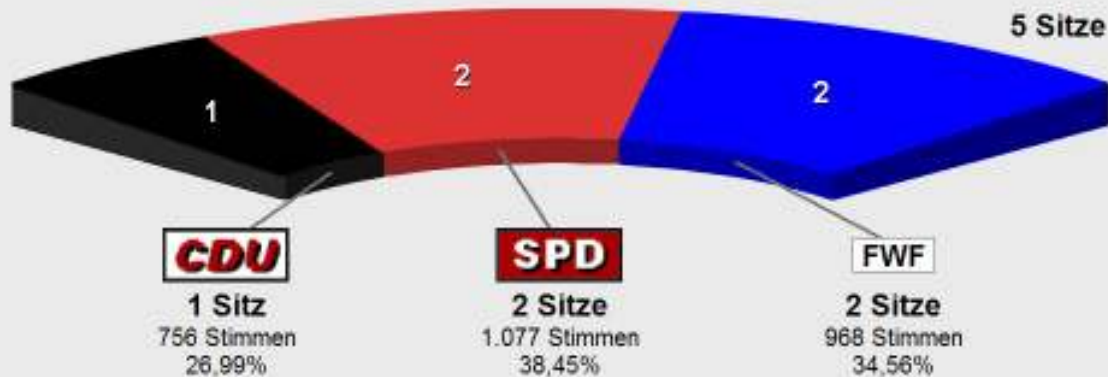

Ortsbeirat 1-Niedernhausen 2006
Sitzverteilung (14:41 Uhr, 27.03.06)

**Sitzverteilung
OB Ndh 2011**

	Anteil	Sitze
CDU	21,57%	1
SPD	38,44%	2
Grüne	15,45%	1
FWF	24,54%	1